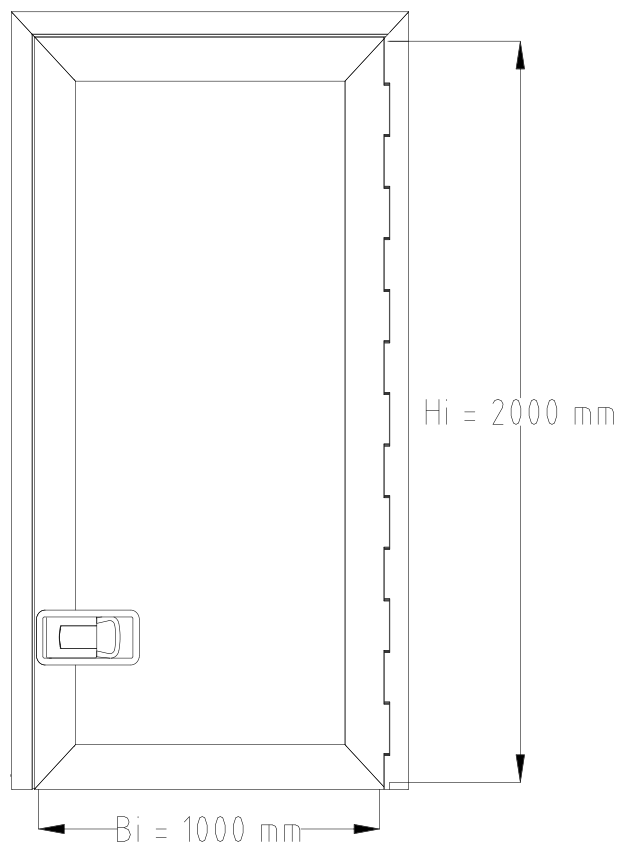

PWP PROFILER

Seitentür - Porte latérale
Side door - Zijdeur

imbema rhiwa

PWP Profiler

Kenmerken van de PWP zijdeur

- Inclusief deurkader
- Standaardmaten van de deuropening is 1000 x 2000 mm
- Bouwpakket is compleet en eenvoudig in de montage
- Alle profielen zijn op maat gesneden en gefreesd
- Pianoscharnier
- RVS - inbouwsluiting
- MRF sluiting type; pull
- Panelen gemakkelijk te repareren zonder demontage van deur

Opties:

- Geanodiseerde panelen
- Paneeldikte; 17, 20, 25, 30 mm