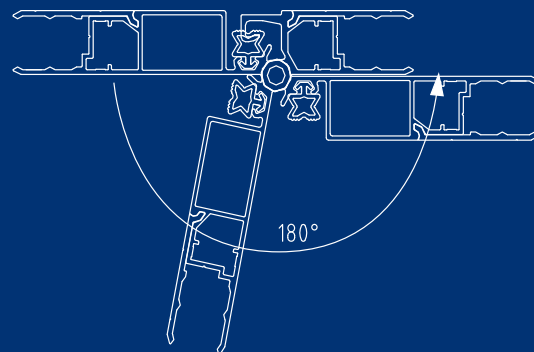

PWP PROFILER

Seitentür - Porte latérale
Side door - Zijdeur

imbema rhiwa

PWP Profiler

Kenmerken van de PWP zijdeur

- Inclusief deurkader
- Standaardmaten van de deuropening is 1000 x 2000 mm
- Bouwpakket is compleet en eenvoudig in de montage
- Alle profielen zijn op maat gesneden en gefreesd
- Pianoscharnier
- RVS - inbouwsluiting
- MRF sluiting type; pull
- Panelen gemakkelijk te repareren zonder demontage van deur

Opties:

- Geanodiseerde panelen
- Paneeldikte; 17, 20, 25, 30 mm